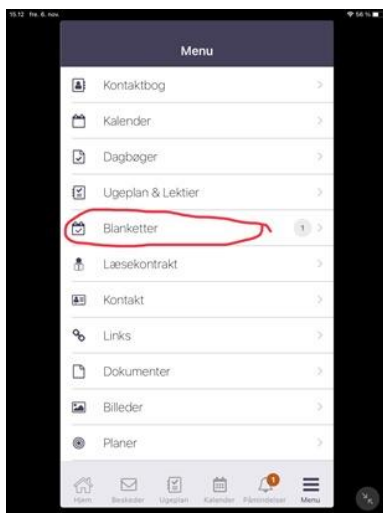

Forældreintra app atorlugu ilitsersuut

1. kode toortaruk

2. Talerpiani toqqagassaq tooruk.

3. Blanketter tooruk

4. Toqqagassamik toqqaagit

5. Piffissaq ilinnut tulluarnertitat tooruk "gem"ilu toorlugu.