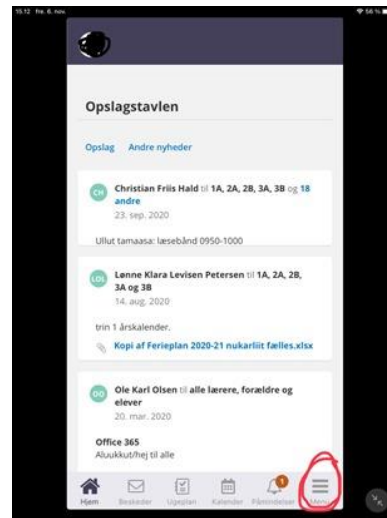

Forældreintra app atorlugu ilitsersuut

1. kode toortaruk

2. Talerpiani toqqagassaq tooruk.

3. Blanketter tooruk

4. Toqqagassamik toqqaagit

5. Piffissaq ilinnut tulluarnertitat tooruk "gem"ilu toorlugu.